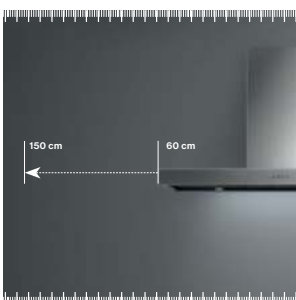

Plane na objednávku

8034122342535	Nástěnný L 60-89 cm / H 60-80 mm - 800 m³/h		44 499	1 649
8034122342559	Nástěnný L 90-119 cm / H 60-80 mm - 800 m³/h		48 999	1 799
8034122342511	Nástěnný L 120-150 cm / H 60-80 mm - 800 m³/h		53 999	1 999
8034122342542	Nástěnný L 60-89 cm / H 81-100 mm - 800 m³/h		48 999	1 799
8034122342566	Nástěnný L 90-119 cm / H 81-100 mm - 800 m³/h		52 999	1 949
8034122342528	Nástěnný L 120-150 cm / H 81-100 mm - 800 m³/h		59 999	2 199
	Filtr: Uhlíkový Typ 3		449	16

* model na objednávku, termín dodání na dotaz.