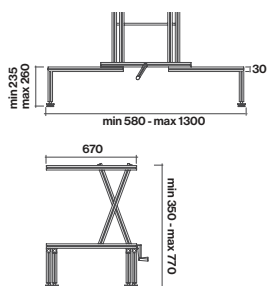

Zvedák

8034122708690	Zvedák pro instalaci a poprodejní servis	45 499	1 699