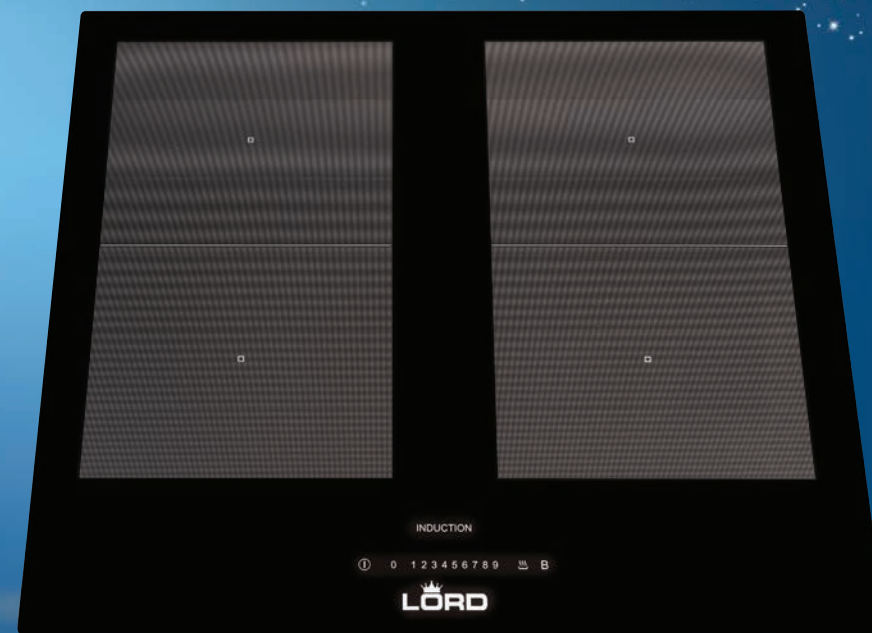

Ekologický design

- Spotřeba v pohotovostním režimu: <0,5 W

Rozměry spotřebiče

(V x Š x H): 5,2 × 59 × 52 cm

Volitelné příslušenství

- Dekorativní lišty

Indukční varná deska - H2

- Způsob umístění: vestavná
- KeraBlack +
- Zaoblené rohy