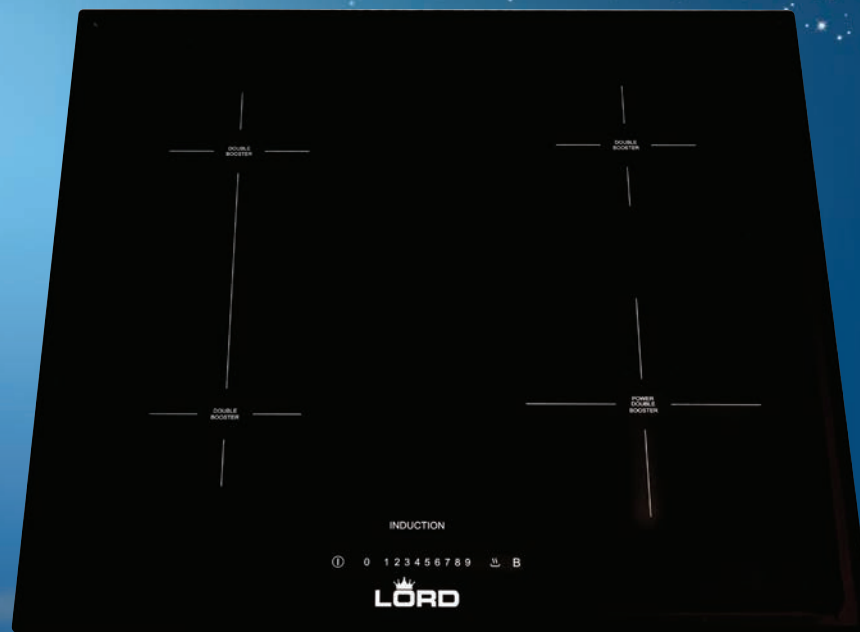

Ekologický design

- Spotřeba v pohotovostním režimu: <0,5 W

Rozměry spotřebiče

(V x Š x H): 5,2 x 59 x 52 cm

Volitelné příslušenství

- Dekorativní lišty

Indukční varná deska - H4

- Způsob umístění: vestavná
- KeraBlack +
- Zaoblené rohy