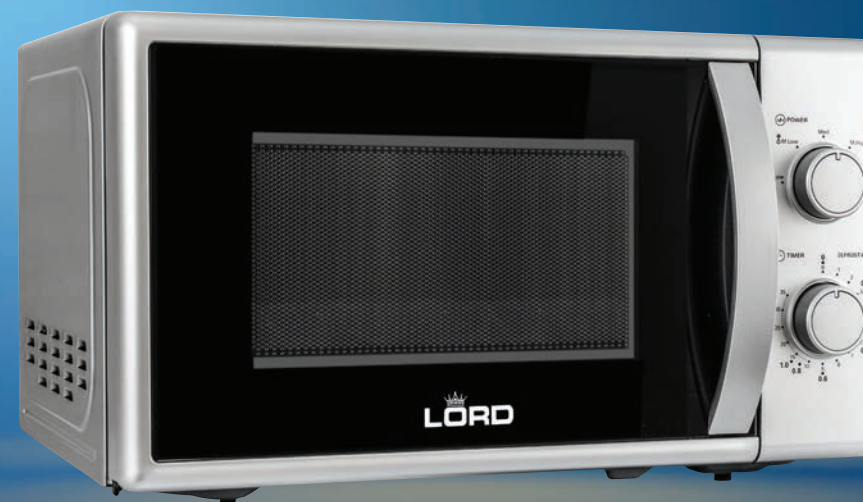

Mikrovlnná trouba - M7

- Způsob umístění: volně stojící
- Typ: mikrovlny
- Barva: stříbrná
- Vnitřní prostor: 20 litrů, smalt
- Mikrovlnný výkon: 800 Watt
- Výkonové stupně mikrovln: 5
- Ovládání: mechanické
- Otočné knoflíky - velmi snadné a pohodlné ovládání
- Časovač: 35 min s akustickým signálem
- Vnitřní osvětlení
- Rozmrazování: ano
- Skleněný otočný talíř: Ø 25,5 cm
- Umístění pantů: vlevo

Bezpečnostní prvky

- automatické vypnutí
- dveřní kontakt
- chladící ventilátor

Rozměry spotřebiče

(V x Š x H): 25,9 x 44 x 33,5 cm