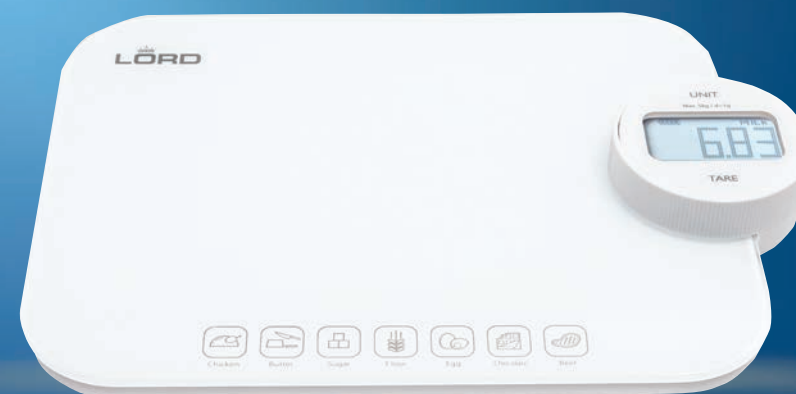

Kuchyňská váha - SK1

- Typ: kuchyňská váha s nutričními hodnotami
- Barevné provedení: bílá
- Materiál: sklo
- Tenký design
- Ekologická a ekonomická s i-POWER technologií:
  - inovativní technologie bez baterií
  - generování energie jednoduchým otočením kolečka
- Velký LCD displej:
  - indikátor generované energie
  - nutriční hodnoty a informace o hmotnosti:
    - pro 7 druhů potravin: kuřecí maso, máslo, cukr, mouka, vejce, čokoláda, hovězí maso
    - hmotnost v kg nebo lb
    - ml
    - kCal
- Vhodné až do 5 kg s přesností vážení na 1 g / 1 ml
- Funkce Tara
- Dotykové ovládání
- Intuitivní ovládání

Bezpečnostní prvky

- automatické vypnutí
- bezpečnostní sklo
- 4 protiskluzové nožičky

Rozměry spotřebiče

(V x Š x H): 3,5 x 24,3 x 18,8 cm