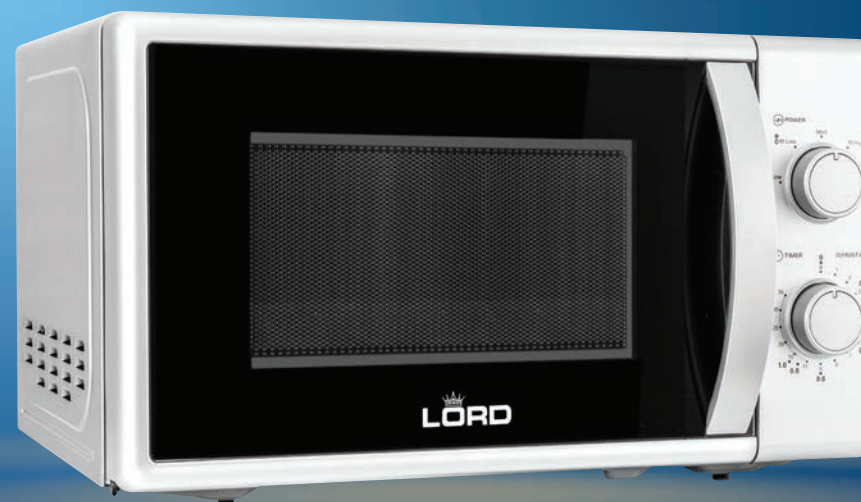

Mikrovlnná trouba - M6

- Způsob umístění: volně stojící
- Typ: mikrovlny
- Barva: bílá
- Vnitřní prostor: 20 litrů, smalt
- Mikrovlnný výkon: 800 Watt
- Výkonové stupně mikrovln: 5
- Ovládání: mechanické
- Otočné knoflíky - velmi snadné a pohodlné ovládání
- Časovač: 35 min s akustickým signálem
- Vnitřní osvětlení
- Rozmrazování: ano
- Skleněný otočný talíř: Ø 25,5 cm
- Umístění pantů: vlevo

Bezpečnostní prvky

- automatické vypnutí
- dveřní kontakt
- chladící ventilátor

Rozměry spotřebiče

(V x Š x H): 25,9 x 44 x 33,5 cm