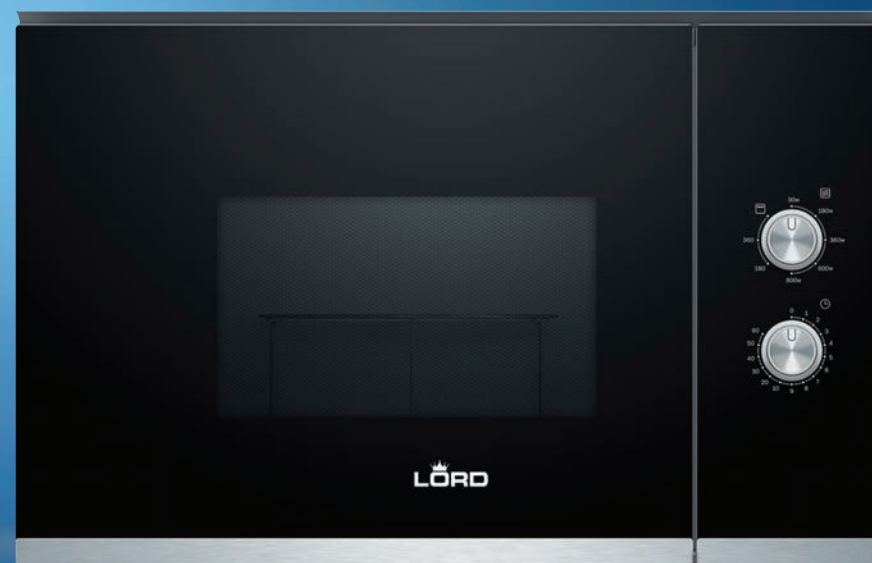

Rozměry spotřebiče

(V x Š x H): 26,2 x 59,6 x 28,5 cm

Mikrovlnná trouba - M1

- Způsob umístění: vestavná
- Typ: 2v1 – mikrovlny/gril
- Barva: černá
- Vnitřní prostor: 20 litrů, nerezový
- Mikrovlnný výkon: 800 Watt
- Výkonové stupně mikrovln: 5
- Výkon grilu: 1000 Watt
- Ovládání: mechanické
- Otočné knoflíky - velmi snadné a pohodlné ovládání
- Časovač: 60 min s akustickým signálem
- Typ grilu: quartz
- Otevírání dveří: tlačítkem
- Skleněný otočný talíř: Ø 25,5 cm
- Materiál čelní stěny: sklo
- Vnitřní osvětlení: vpravo
- Umístění pantů: vlevo
- Příslušenství: grilovací rošt, otočný talíř

Bezpečnostní prvky

- automatické vypnutí
- dveřní kontakt
- chladící ventilátor

Rozměry spotřebiče

(V x Š x H): 38,2 x 59,4 x 31,7 cm

Mikrovlnná trouba - M5

- Způsob umístění: vestavná
- Typ: 2v1 – mikrovlny/gril
- Barva: nerezová
- Vnitřní prostor: 20 litrů, nerezový
- Mikrovlnný výkon: 800 Watt
- Výkonové stupně mikrovln: 5
- Výkon grilu: 1000 Watt
- Ovládání: elektronické
- Otočný knoflík - velmi snadné a pohodlné ovládání
- Display: digitální
- Časovač: 95 min s akustickým signálem
- Hodiny: digitální
- Vnitřní osvětlení
- Automatické programy: 8
- Dětská pojistka
- Rozmrazování: automatické
- Funkce Quick-Start
- Skleněný otočný talíř: Ø 24,5 cm
- Grilovací rošt
- Otevírání dveří: tlačítkem
- Umístění pantů: vlevo