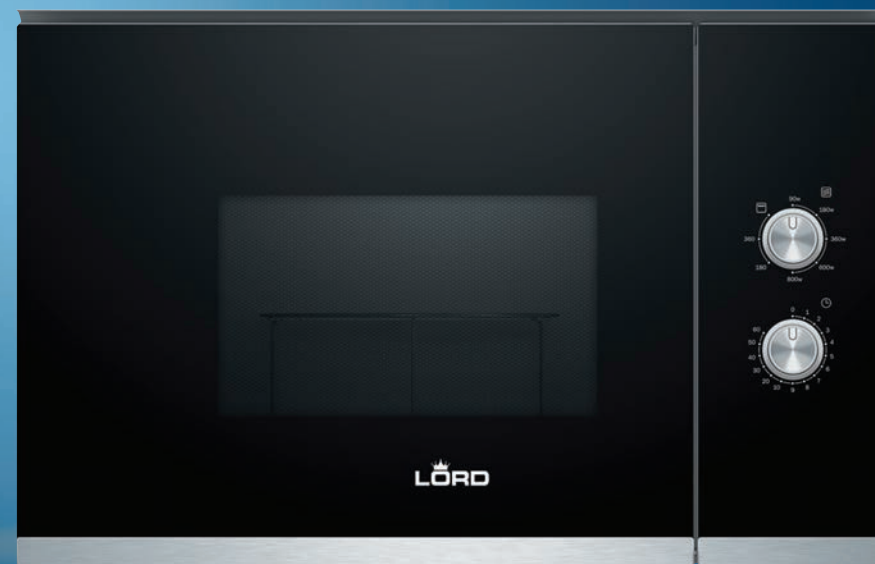

Ekologický design

- Spotřeba v pohotovostním režimu: <0,5 W

Rozměry spotřebiče

(V×Š×H): 5,2 × 59 × 52 cm

Volitelné příslušenství

- Dekorativní lišty

Mikrovlnná trouba - M1

- Způsob umístění: vestavná
- Typ: 2v1 – mikrovlny/gril
- Barva: černá
- Vnitřní prostor: 20 litrů, nerezový
- Mikrovlnný výkon: 800 Watt
- Výkonové stupně mikrovln: 5
- Výkon grilu: 1000 Watt
- Ovládání: mechanické
- Otočné knoflíky - velmi snadné a pohodlné ovládání
- Časovač: 60 min s akustickým signálem
- Typ grilu: quartz
- Otevírání dveří: tlačítkem
- Skleněný otočný talíř: Ø 25,5 cm
- Materiál čelní stěny: sklo
- Vnitřní osvětlení: vpravo
- Umístění pantů: vlevo
- Příslušenství: grilovací rošt, otočný talíř

Bezpečnostní prvky

- Automatické vypnutí
- Dveřní kontakt
- Chladící ventilátor

Rozměry spotřebiče

(VxŠxH): 38,2 x 59,4 x 31,7 cm

Mikrovlnná trouba - M5

- Způsob umístění: vestavná
- Typ: 2v1 – mikrovlny/gril
- Barva: nerezová
- Vnitřní prostor: 20 litrů, nerezový
- Mikrovlnný výkon: 800 Watt
- Výkonové stupně mikrovln: 5
- Výkon grilu: 1000 Watt
- Ovládání: elektronické
- Otočný knoflík - velmi snadné a pohodlné ovládání
- Display: digitální
- Časovač: 95 min s akustickým signálem
- Hodiny: digitální
- Vnitřní osvětlení
- Automatické programy: 8
- Dětská pojistka
- Rozmrazování: automatické
- Funkce Quick-Start
- Skleněný otočný talíř: Ø 24,5 cm
- Grilovací rošt
- Otevírání dveří: tlačítkem
- Umístění pantů: vlevo