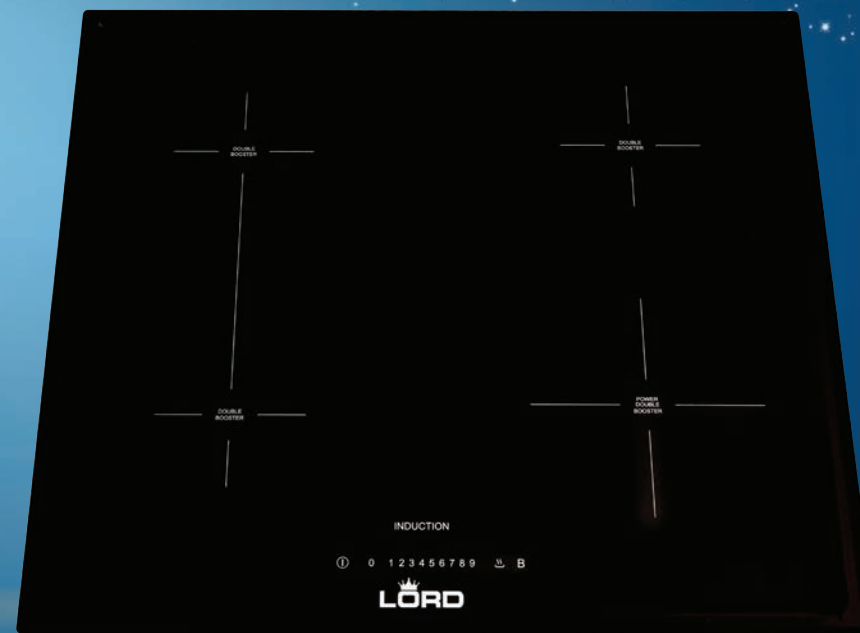

Ekologický design

- Spotřeba v pohotovostním režimu: <0,5 W

Rozměry spotřebiče

(V×Š×H): 5,2 × 59 × 52 cm

Volitelné příslušenství

- Dekorativní lišty

Mikrovlnná trouba - M1

- Způsob umístění: vestavná
- Typ: 2v1 – mikrovlny/gril
- Barva: černá
- Vnitřní prostor: 20 litrů, nerezový
- Mikrovlnný výkon: 800 Watt
- Výkonové stupně mikrovln: 5
- Výkon grilu: 1000 Watt
- Ovládání: mechanické
- Otočné knoflíky - velmi snadné a pohodlné ovládání
- Časovač: 60 min s akustickým signálem
- Typ grilu: quartz
- Otevírání dveří: tlačítkem
- Skleněný otočný talíř: Ø 25,5 cm
- Materiál čelní stěny: sklo
- Vnitřní osvětlení: vpravo
- Umístění pantů: vlevo
- Příslušenství: grilovací rošt, otočný talíř

Bezpečnostní prvky

- Automatické vypnutí
- Dveřní kontakt
- Chladící ventilátor

Rozměry spotřebiče

(VxŠxH): 38,2 x 59,4 x 31,7 cm

Mikrovlnná trouba - M5

- Způsob umístění: vestavná
- Typ: 2v1 – mikrovlny/gril
- Barva: nerezová
- Vnitřní prostor: 20 litrů, nerezový
- Mikrovlnný výkon: 800 Watt
- Výkonové stupně mikrovln: 5
- Výkon grilu: 1000 Watt
- Ovládání: elektronické
- Otočný knoflík - velmi snadné a pohodlné ovládání
- Display: digitální
- Časovač: 95 min s akustickým signálem
- Hodiny: digitální
- Vnitřní osvětlení
- Automatické programy: 8
- Dětská pojistka
- Rozmrazování: automatické
- Funkce Quick-Start
- Skleněný otočný talíř: Ø 24,5 cm
- Grilovací rošt
- Otevírání dveří: tlačítkem
- Umístění pantů: vlevo