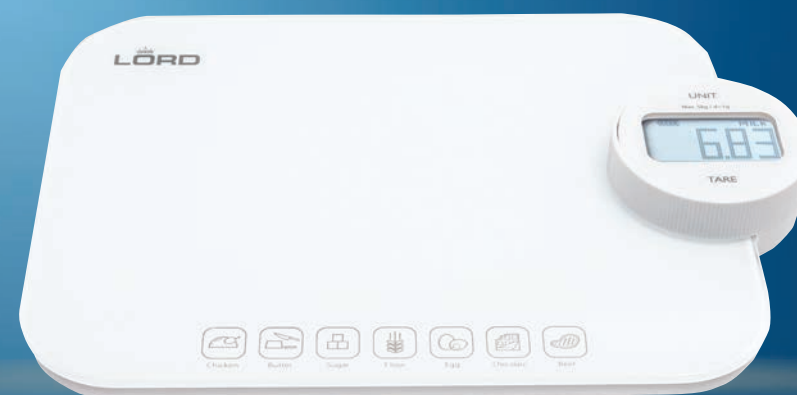

Kuchyňská váha - SK1

- Typ: kuchyňská váha s nutričními hodnotami
- Barevné provedení: bílá
- Materiál: sklo
- Tenký design
- Ekologická a ekonomická s i-POWER technologií:
  - inovativní technologie bez baterií
  - generování energie jednoduchým otočením kolečka
- Velký LCD displej:
  - indikátor generované energie
  - nutriční hodnoty a informace o hmotnosti:
    - pro 7 druhů potravin: kuřecí maso, máslo, cukr, mouka, vejce, čokoláda, hovězí maso
    - hmotnost v kg nebo lb
    - ml
    - kCal
- Vhodné až do 5 kg s přesností vážení na 1 g / 1 ml
- Funkce Tara
- Dotykové ovládání
- Intuitivní ovládání

Bezpečnostní prvky

- Automatické vypnutí
- Bezpečnostní sklo
- 4 protiskluzové nožičky

Rozměry spotřebiče

(V x Š x H): 3,5 x 24,3 x 18,8 cm