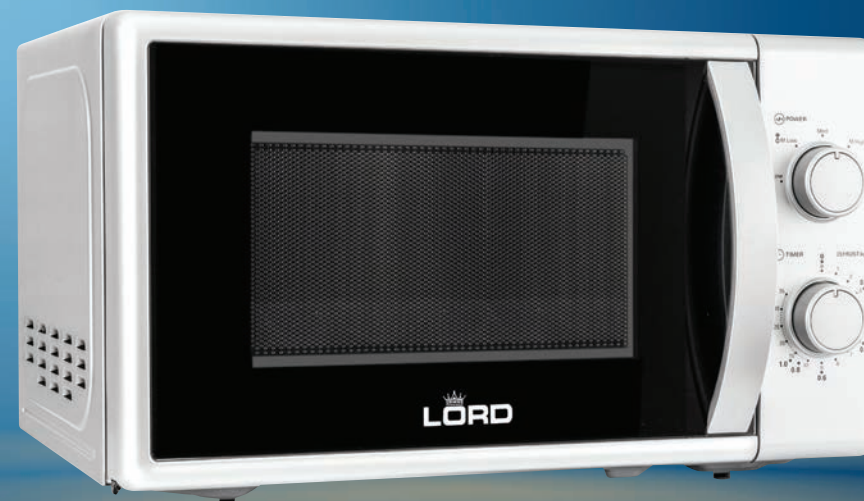

Mikrovlnná trouba - M6

- Způsob umístění: volně stojící
- Typ: mikrovlny
- Barva: bílá
- Vnitřní prostor: 20 litrů, smalt
- Mikrovlnný výkon: 800 Watt
- Výkonové stupně mikrovln: 5
- Ovládání: mechanické
- Otočné knoflíky - velmi snadné a pohodlné ovládání
- Časovač: 35 min s akustickým signálem
- Vnitřní osvětlení
- Rozmrazování: ano
- Skleněný otočný talíř: Ø 25,5 cm
- Umístění pantů: vlevo

Bezpečnostní prvky

- Automatické vypnutí
- Dveřní kontakt
- Chladící ventilátor

Rozměry spotřebiče

(VxŠxH): 25,9 x 44 x 33,5 cm