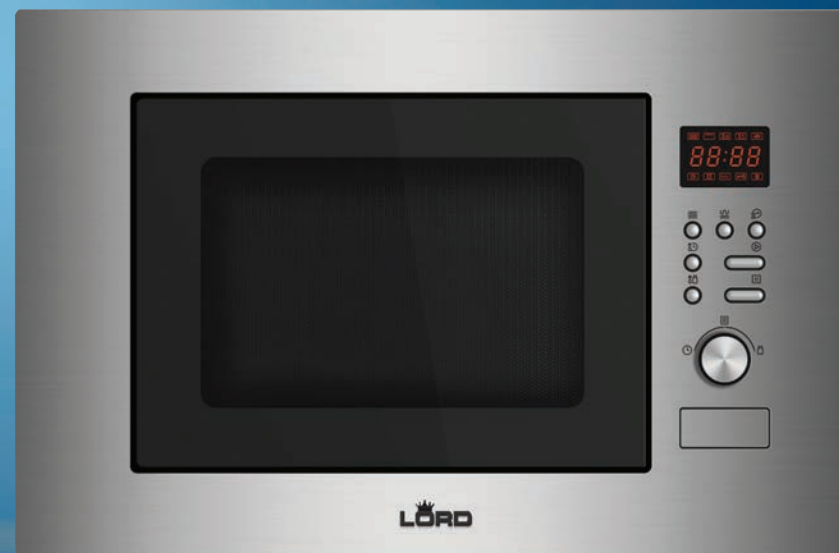

Mikrovlnná trouba - M5

- Způsob umístění: vestavná
- Typ: 2v1 – mikrovlny/gril
- Barva: nerezová
- Vnitřní prostor: 20 litrů, nerezový
- Mikrovlnný výkon: 800 Watt
- Výkonové stupně mikrovln: 5
- Výkon grilu: 1000 Watt
- Ovládání: elektronické
- Otočný knoflík - velmi snadné a pohodlné ovládání
- Display: digitální
- Časovač: 95 min s akustickým signálem
- Hodiny: digitální
- Vnitřní osvětlení
- Automatické programy: 8
- Dětská pojistka
- Rozmrazování: automatické
- Funkce Quick-Start
- Skleněný otočný talíř: Ø 24,5 cm
- Grilovací rošt
- Otevírání dveří: tlačítkem
- Umístění pantů: vlevo

Bezpečnostní prvky

- Automatické vypnutí
- Dveřní kontakt
- Chladící ventilátor

Rozměry spotřebiče

(VxŠxH): 38,8 x 59,5 x 34,4 cm