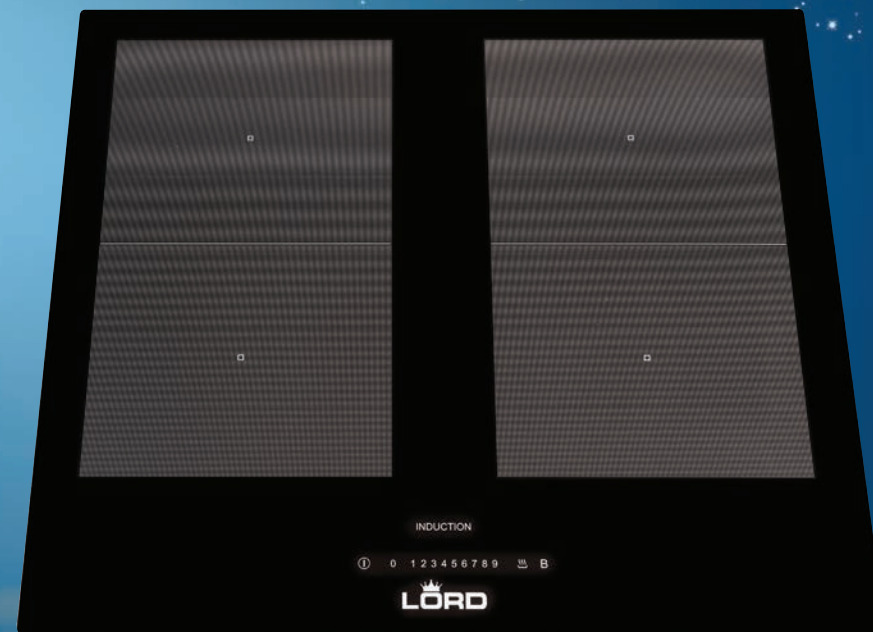

Ekologický design

- Spotřeba v pohotovostním režimu: <0,5 W

Rozměry spotřebiče

(V×Š×H): 5,2 × 59 × 52 cm

Volitelné příslušenství

- Dekorativní lišty

Indukční varná deska - H2

- Způsob umístění: vestavná
- KeraBlack +
- Zaoblené rohy