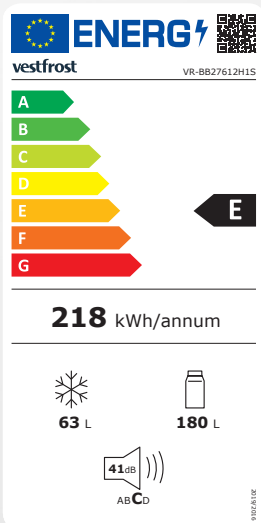

Ovládání: **Touch Control**

Energetická třída: **E**

Šířka: **54 cm**

Osvětlení: **LED**

VR-BB27612H1S

Vestavné domácí spotřebiče...

jsou pohodlným řešením, které Vám umožňuje zařadit si kuchyň podle vlastního vkusu.

Zásuvka mrazničky - **Velikost L**

Zásuvka mrazničky - **Velikost XL**

vestfrost

Kombinovaná chladnička VESTAVNÁ

VR-BB27612H1S

Vestavné domácí spotřebiče...

ROZMĚRY

Výška: 1770 mm Šířka: 540 mm Hloubka: 545 mm

DOPLŇUJÍCÍ INFORMACE

Klimatická třída	T/N
Čistý objem	243 l
Čistý objem chladničky	180 l
Čistý objem mrazničky	63 l
Mrazicí kapacita kg/24h	3
Hlučnost	41 dB
Roční spotřeba energie	218 kWh
Počet kompresorů	1
Počet externích dvířek	2
Montáž	Dvířka na dveřních pantech
Chladicí médium	R600a
EAN	5901138701508
Katalogové číslo	10757893