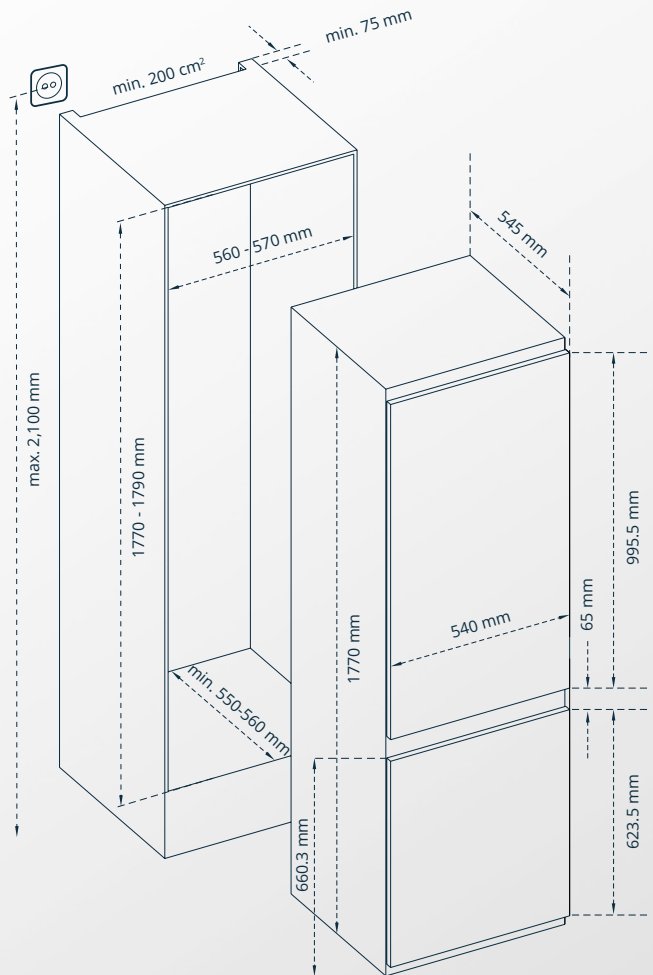

Ovládání: **Touch Control**

Energetická třída: **E**

Šířka: **54 cm**

Osvětlení: **LED**

VR-BB27612H1S

Vestavné domácí spotřebiče...

jsou pohodlným řešením, které Vám umožňuje zařadit si kuchyň podle vlastního vkusu.

-nucená cirkulace vzduchu, uvnitř chladničky

LED osvětlení v horní části a po stranách

VÝBAVA

Police **na lahve s vínem**

Zásuvka **s regulací vlhkosti**

4 police ve dveřích

Posuvná mrazící police- **Sliding Tray**

Zásuvka mrazničky - **Velikost L**

Zásuvka mrazničky - **Velikost XL**

vestfrost

Kombinovaná chladnička VESTAVNÁ

VR-BB27612H1S

Vestavné domácí spotřebiče...

ROZMĚRY

Výška: 1770 mm Šířka: 540 mm Hloubka: 545 mm

DOPLŇUJÍCÍ INFORMACE

Klimatická třída	T/N
Čistý objem	243 l
Čistý objem chladničky	180 l
Čistý objem mrazničky	63 l
Mrazicí kapacita kg/24h	3
Hlučnost	41 dB
Roční spotřeba energie	218 kWh
Počet kompresorů	1
Počet externích dvířek	2
Montáž	Dvířka na dveřních pantech
Chladicí médium	R600a
EAN	5901138701508
Katalogové číslo	10757893