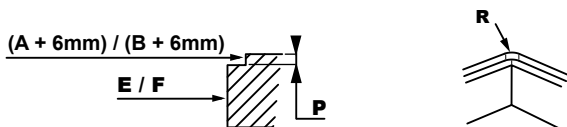

"ZAPUŠTĚNÁ" INSTALACE

H2

Rozměry (mm)	Standardní instalace							Zapuštěná instalace	
	A	B	C	D	E	F	H	P	R
	590	520	550	480	560	490	45	5	8